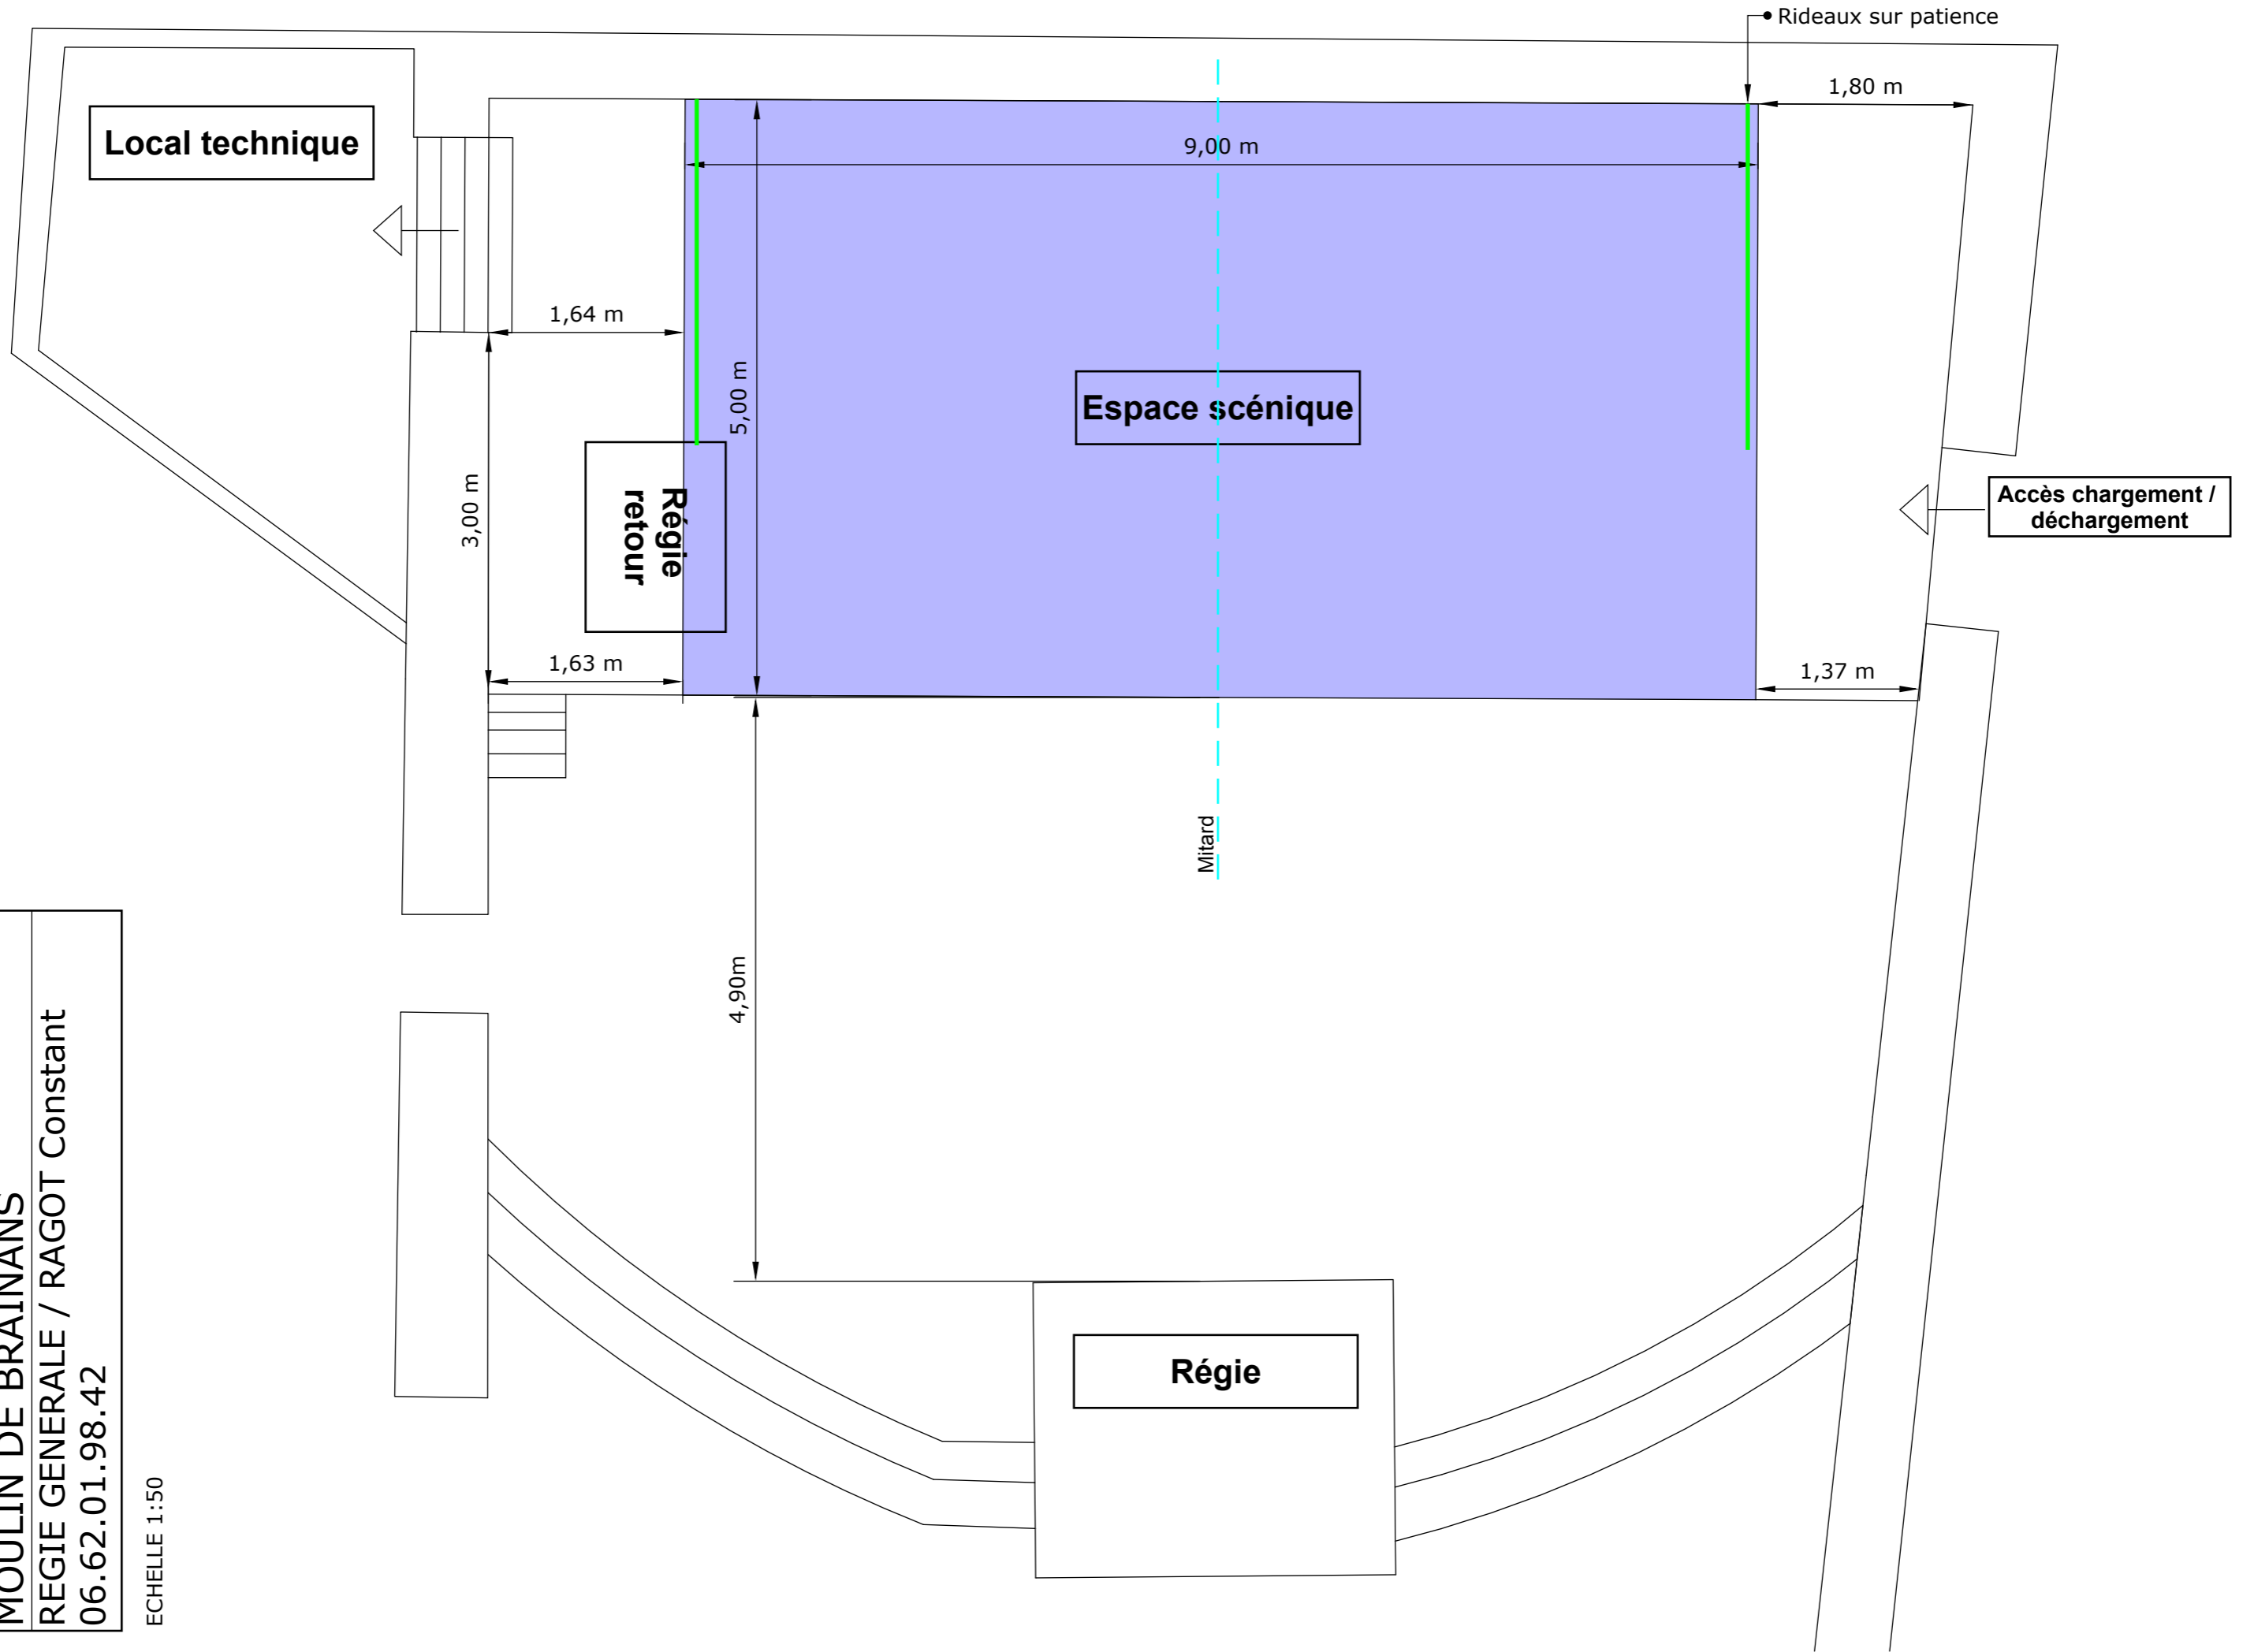

PLATEAU
GRANDE SALLE
MOULIN DE BRAINANS
REGIE GENERALE / RAGOT Constant
06.62.01.98.42

ECHELLE 1:50

GRILL
GRANDE SALLE
MOULIN DE BRAINANS
REGIE GENERALE / RAGOT Constant
06.62.01.98.42

ECHELLE 1:50