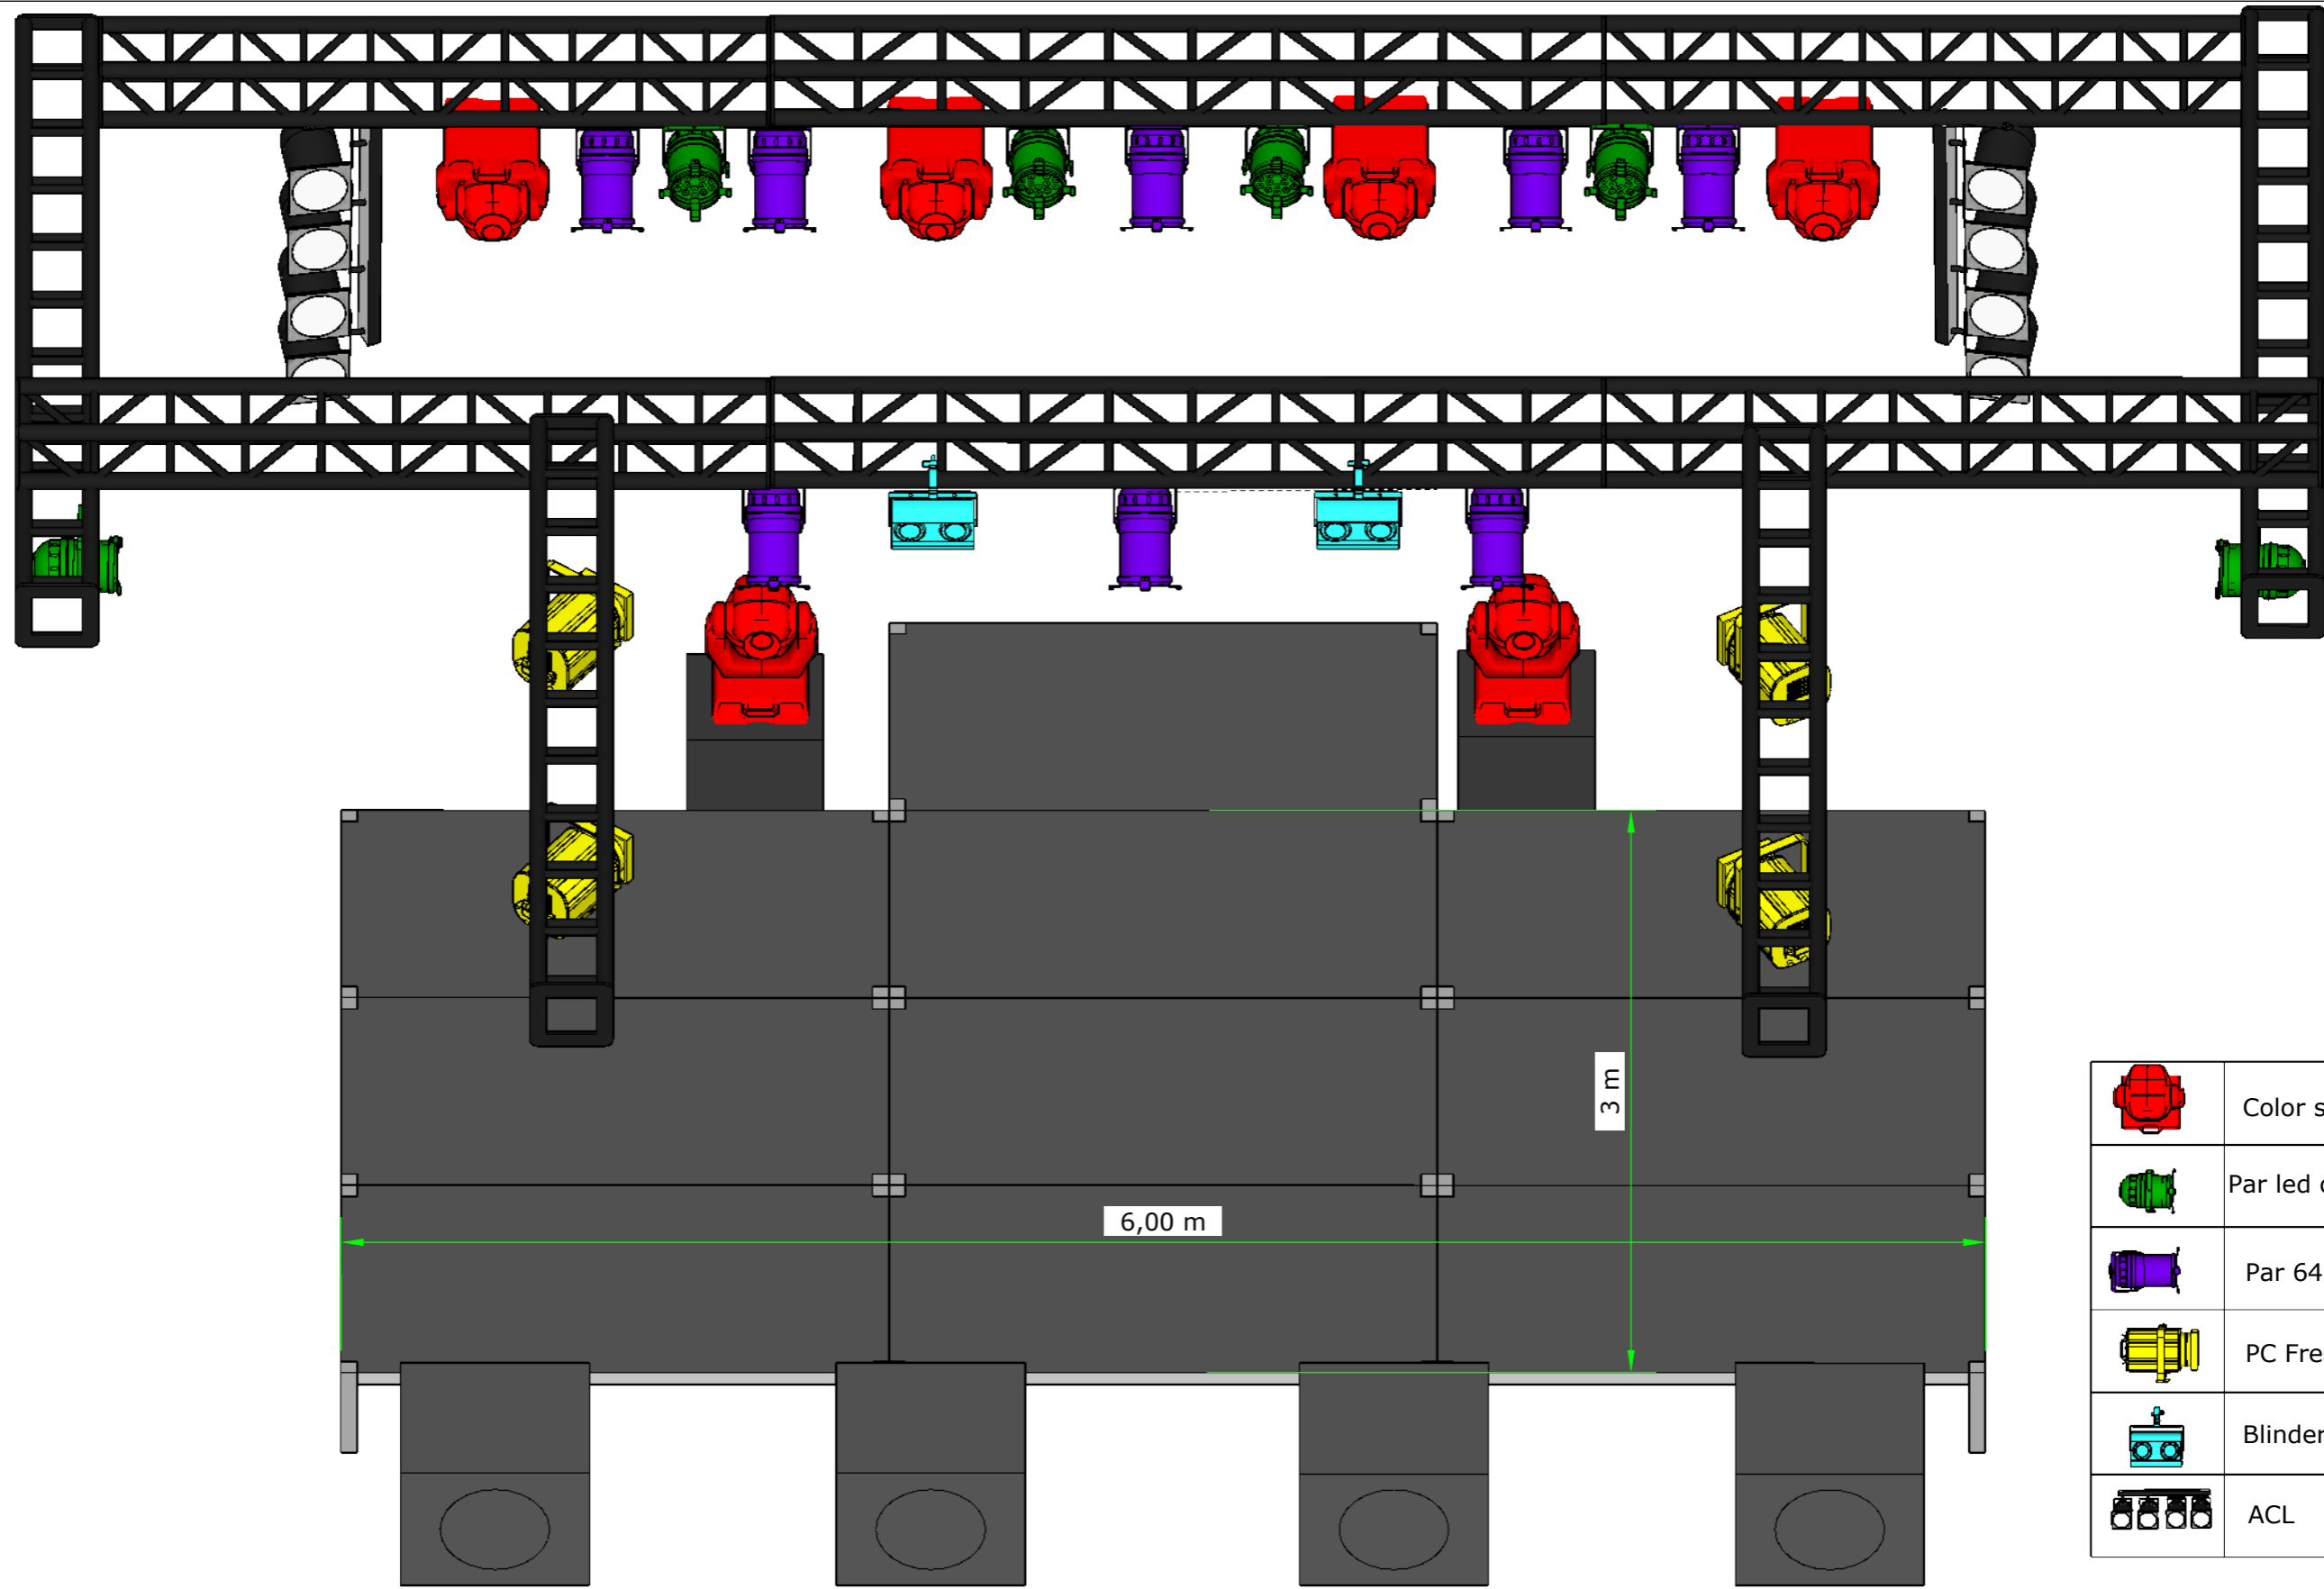

1	Univers machines
1	Univers trad
Face :	
3 lignes séparés :	
Découpe jar (Channel 2)	
2 PC couplés (Channel 1)	
Découpe cour(Channel 3)	
INFOS :	
Color spot 250 at (mode 3 - 20 ch)	
Par led (mode 6 ch - rgbw dim strob)	

	Color spot 250at
	Par led contest rgbw
	Par 64
	PC Fresnel
	Blinder
	ACL

**SMAC
LE MOULIN DE
BRAINANS
(JURA)**

Plan club MOULIN DE BRAINANS (JURA)

Capacité de 250 places

Contact : Régisseur général > Ragot Constant regie@lemoulinjura.fr 03 84 37 50 40

Vue de haut (sans perspective)

	Color spot 250at
	Par led contest rgbw
	Par 64
	PC Fresnel
	Blinder
	ACL

**SMAC
LE MOULIN DE
BRAINANS
(JURA)**

Plan club MOULIN DE BRAINANS (JURA)

Capacité de 250 places

Contact : Régisseur général > Ragot Constant regie@lemoulinjura.fr 03 84 37 50 40

Vue isométrique (sans perspective)