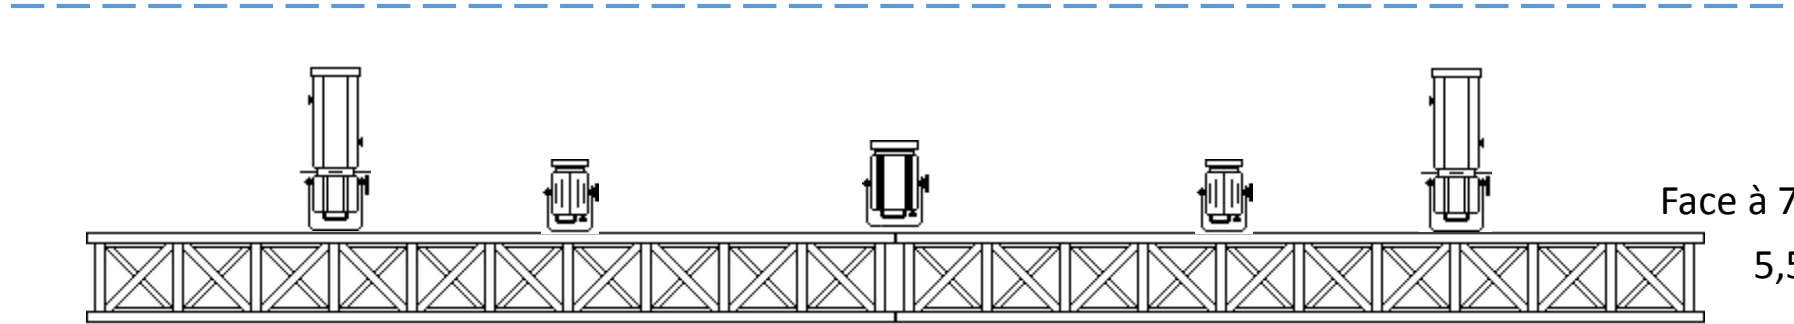

**SMAC
LE MOULIN DE
BRAINANS**

Plan d'implantation Salle club

Echelle 1:50

Capacité de 250 places

Plan de Feu CLUB
VUE DE DESSUS
2021

-  8x PAR 64
-  2x FL1300
-  1x Découpe 2k
-  1x Série ACL
-  4x PC 500
-  4x Robe
Color Spot 250
-  4x Wash Sparx 7
-  1x PC 1000
-  2x PAR LED RGBW

Plateau de scène 6x4m avec dégagement 2x1 à Cour

Face à 7,5 m du pont médian
5,5m du nez de scène