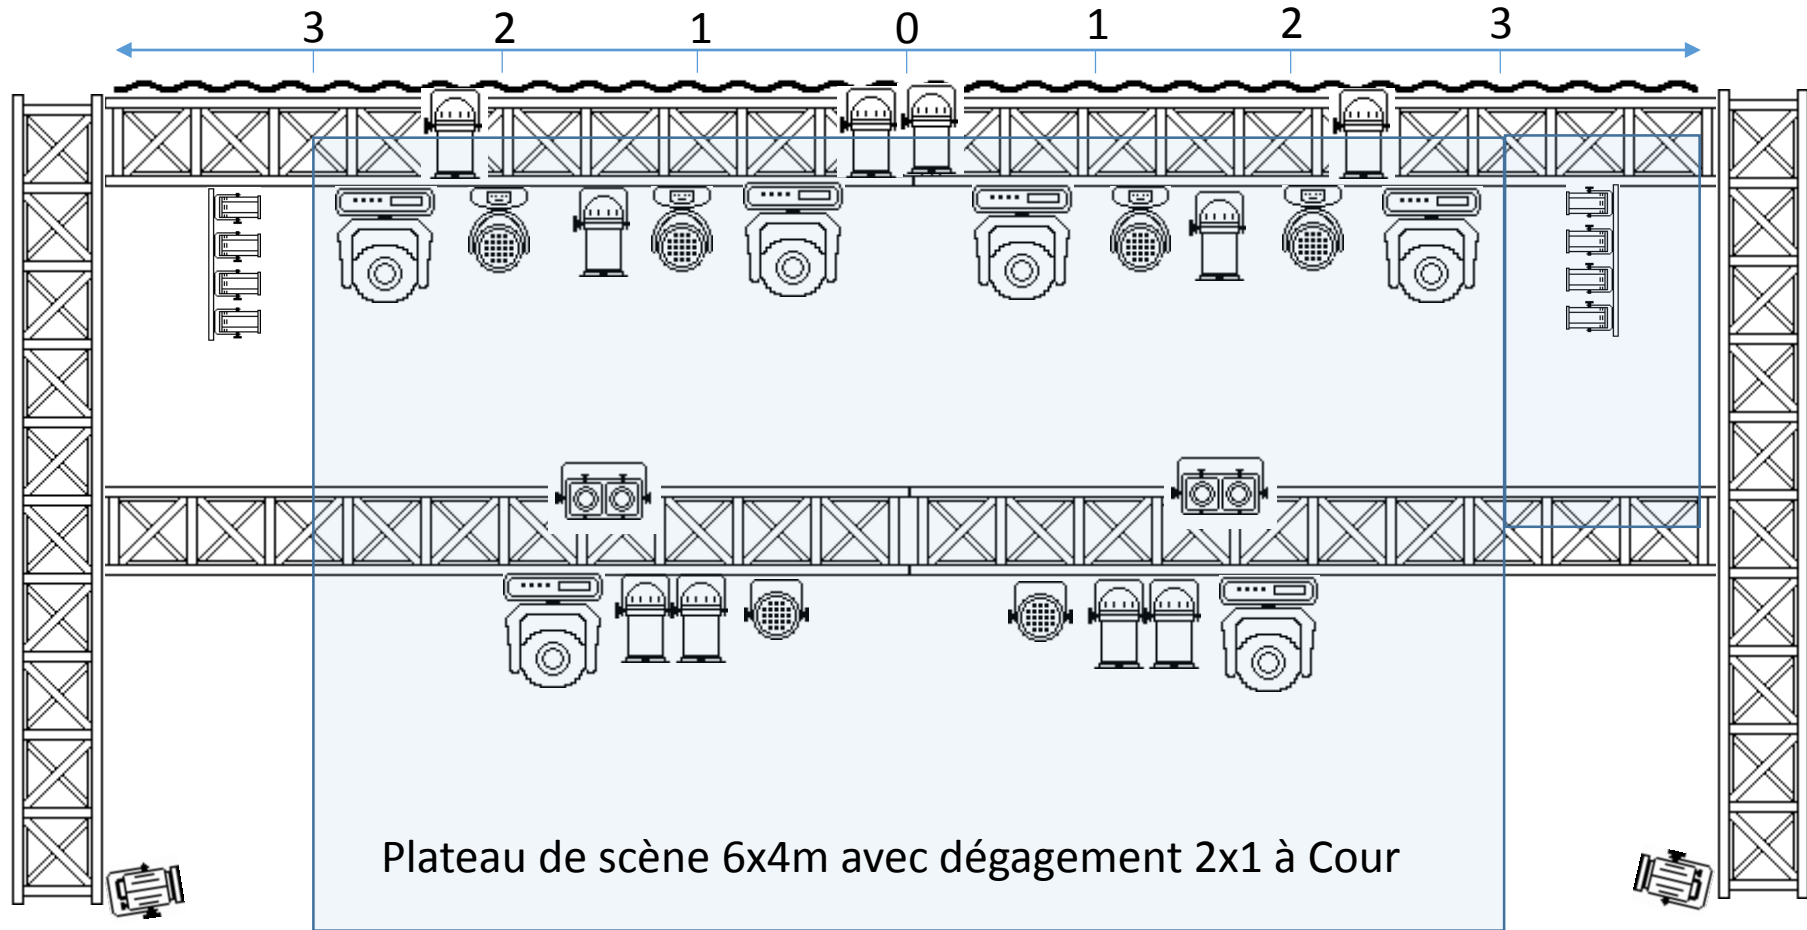

**SMAC
LE MOULIN DE
BRAINANS**

Plan d'implantation Salle club

Echelle 1:50

Capacité de 250 places

Plan de Feu CLUB
VUE DE DESSUS
2021

-  8x PAR 64
-  2x FL1300
-  1x Découpe 2k
-  1x Série ACL
-  4x PC 500
-  4x Robe
Color Spot 250
-  4x Wash Sparx 7
-  1x PC 1000
-  2x PAR LED RGBW

Plateau de scène 6x4m avec dégagement 2x1 à Cour

Face à 7,5 m du pont médian
5,5m du nez de scène